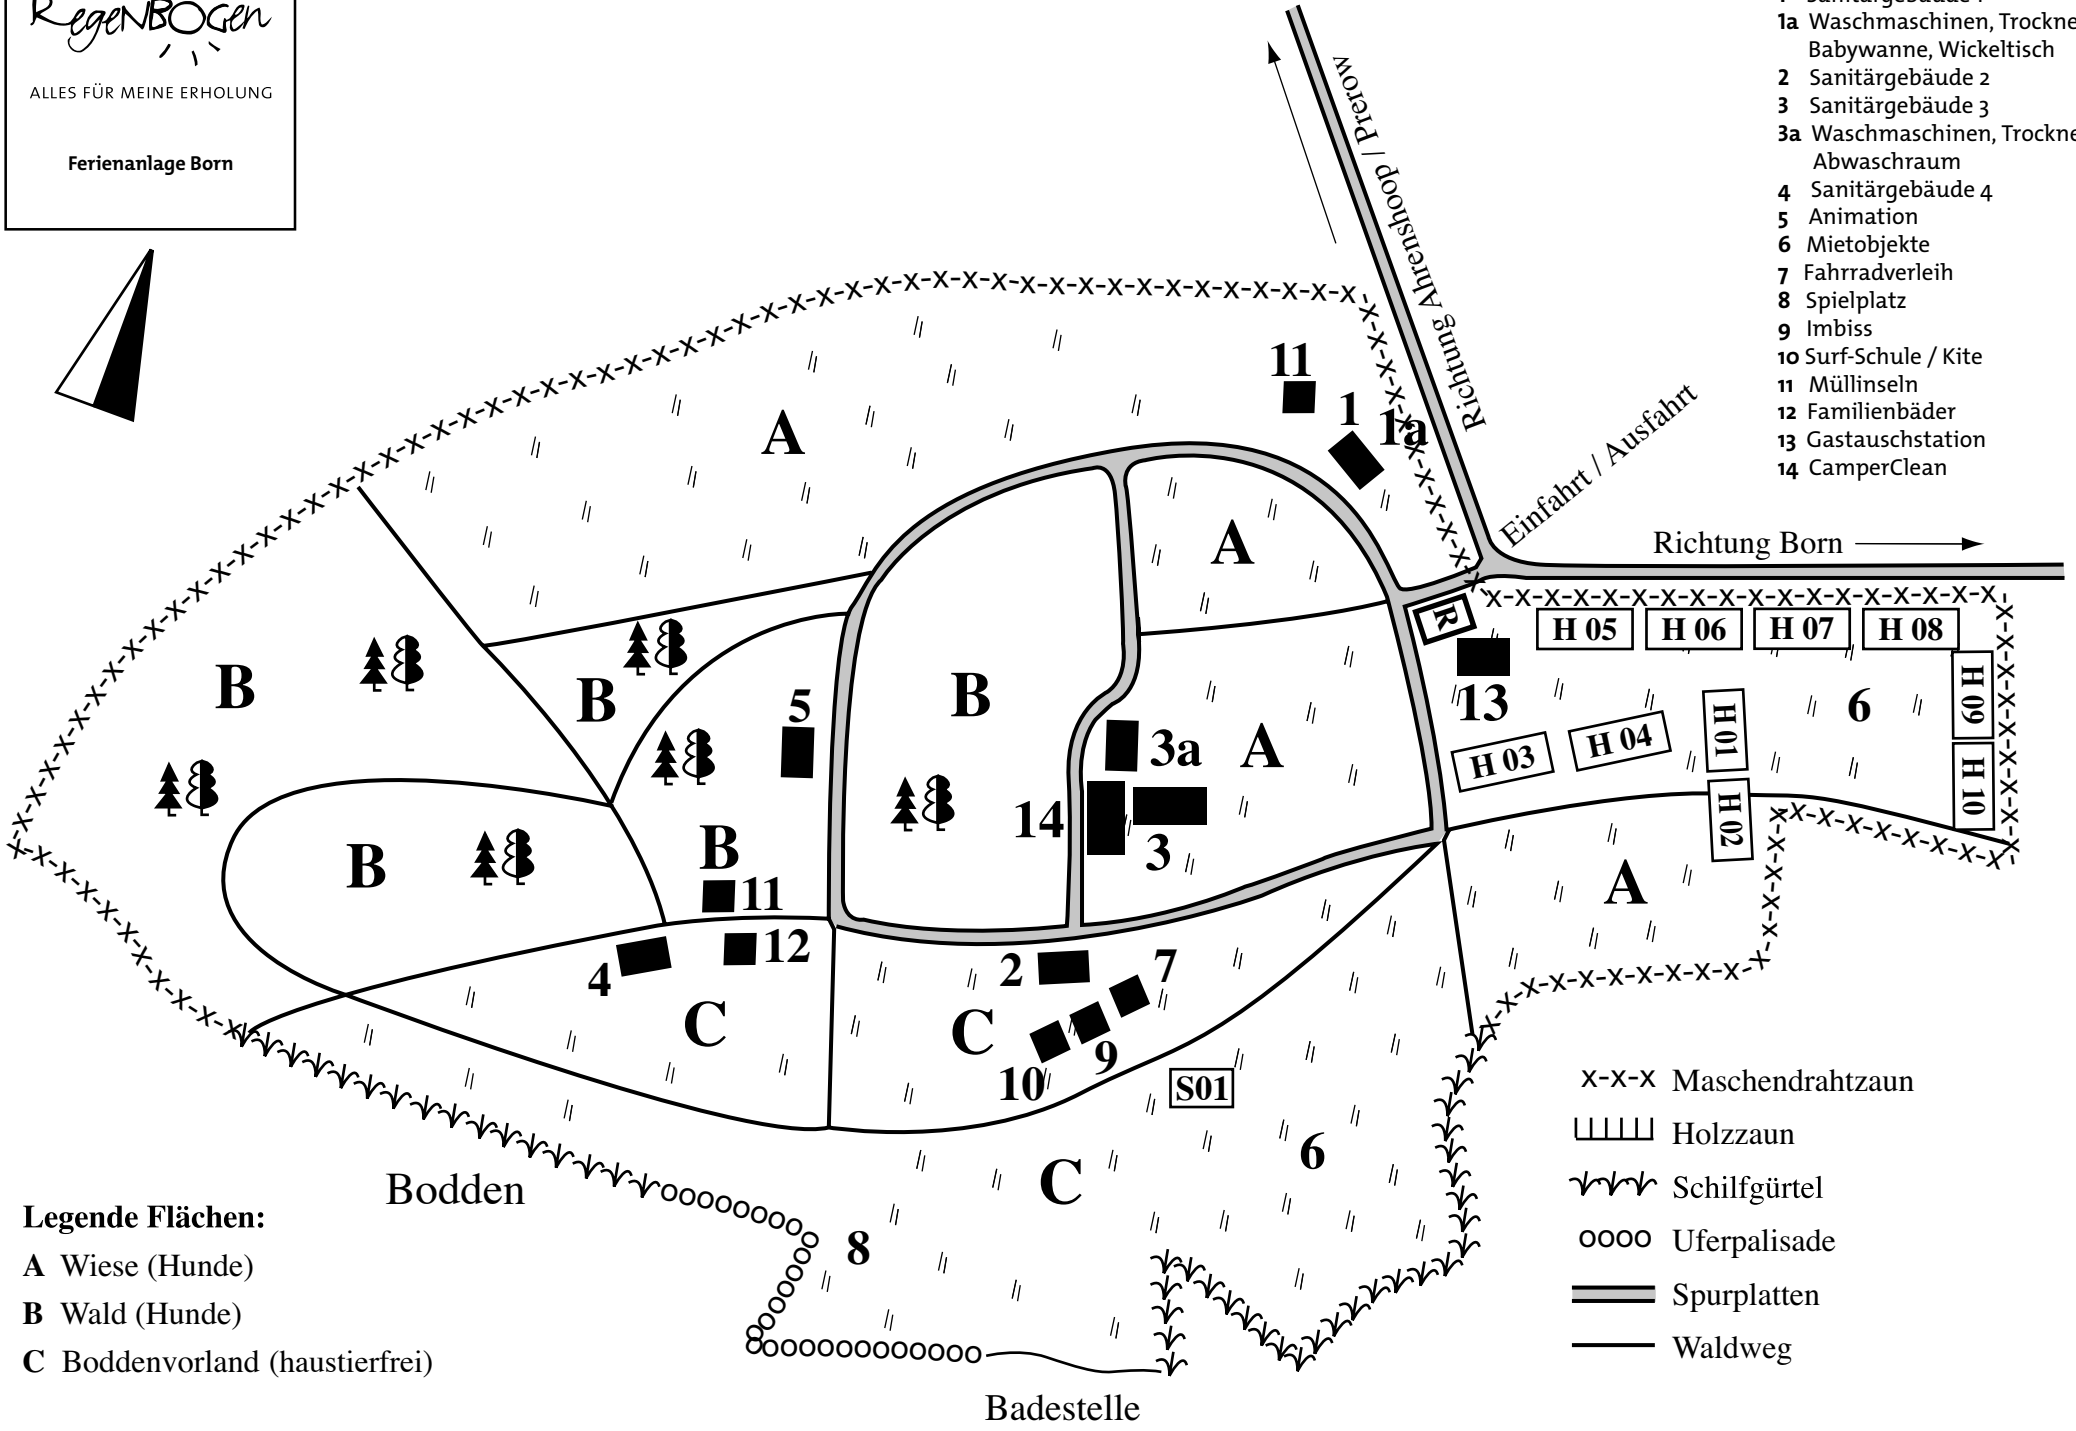

- Legende Gebäude:**
- R Rezeption und Backshop
 - 1 Sanitärgebäude 1
 - 1a Waschmaschinen, Trockner, Babywanne, Wickeltisch
 - 2 Sanitärgebäude 2
 - 3 Sanitärgebäude 3
 - 3a Waschmaschinen, Trockner, Abwaschraum
 - 4 Sanitärgebäude 4
 - 5 Animation
 - 6 Mietobjekte
 - 7 Fahrradverleih
 - 8 Spielplatz
 - 9 Imbiss
 - 10 Surf-Schule / Kite
 - 11 Müllinseln
 - 12 Familienbäder
 - 13 Gastauschstation
 - 14 CamperClean

- Legende Flächen:**
- A Wiese (Hunde)
 - B Wald (Hunde)
 - C Boddenvorland (haustierfrei)

- x-x-x Maschendrahtzaun
- ||||| Holzzaun
- vvv Schilfgürtel
- oooo Uferpalisade
- == Spurrplatten
- Waldweg